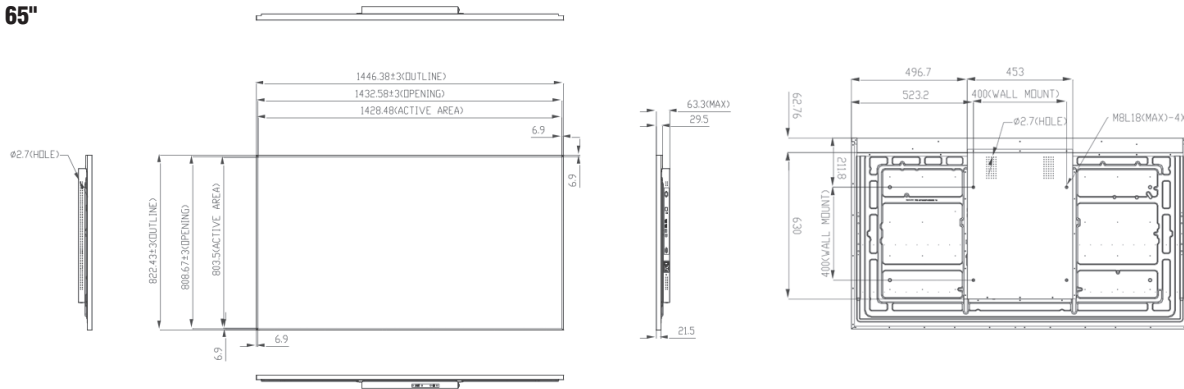

Dimensions

Unit: mm

65"

55"

43"

Ordering Information

Part Number	Description
UTM-743GR-B5000	UTM-743GR, Display, 43", AG25%, 500nits
UTM-755GR-B5000	UTM-755GR, Display, 55", AG25%, 500nits
UTM-765GR-B5000	UTM-765GR, Display, 65", AG25%, 500nits