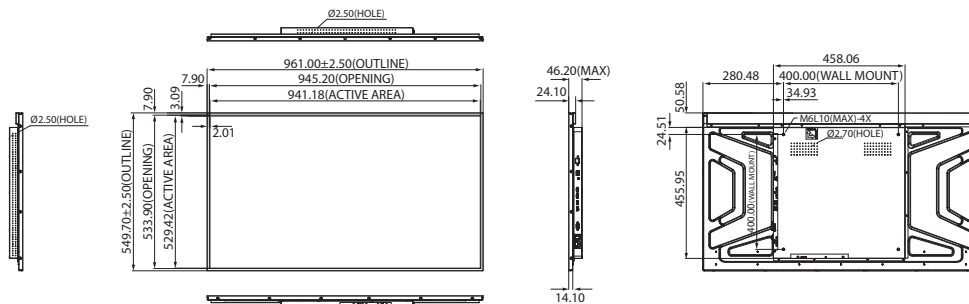

Dimensions

Unit: mm

65"

55"

43"

Ordering Information

Part Number	Description
UTM-743GR-B5000	UTM-743GR, Display, 43", AG25%, 500nits
UTM-755GR-B5000	UTM-755GR, Display, 55", AG25%, 500nits
UTM-765GR-B5000	UTM-765GR, Display, 65", AG25%, 500nits